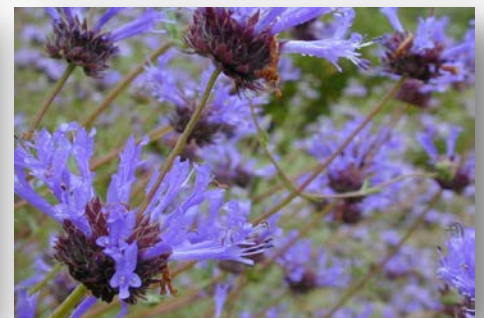

Zauschneria californica

Shrub

- Arctostaphylos d. 'Howard McMinn'
- Arctostaphylos 'John Dourley'
- Arctostaphylos 'Pacific Mist'
- Arctostaphylos 'Sunset'
- Carpenteria c. 'Elizabeth'
- Ceanothus 'Concha'
- Ceanothus 'Dark Star'
- Ceanothus 'Frosty Blue'
- Ceanothus g. h. 'Diamond Heights'
- Ceanothus g. h. 'Yankee Point'
- Ceanothus 'Joyce Coulter'
- Ceanothus 'Julia Phelps'
- Ceanothus m. 'Valley Violet'
- Encelia californica
- Eriogonum fasciculatum

Arctostaphylos d. 'Howard McMinn'

Carpenteria c. 'Elizabeth'

Ceanothus g. h. 'Diamond Heights'

Ceanothus maritimus 'Valley Violet'

WILD WONDERS OF CALIFORNIA

Shrub (continued)

- Fremontodendron c. 'CA Glory'
- Galvezia speciosa
- Garrya elliptica
- Heteromeles arbutifolia
- Justicia californica
- Mimulus aurantiacus
- Myrica californica
- Prunus ilicifolia lyonii
- Rhamnus c. 'Eve Case'
- Rhus integrifolia
- Rhus ovata
- Ribes sanguineum
- Ribes viburnifolium
- Rosa californica
- Salvia 'Allen Chickering'
- Salvia 'Bee's Bliss'
- Salvia c. 'Winifred Gilman'
- Salvia l. 'Point Sal'
- Salvia mellifera
- Sambucus c. mexicana
- Simmondsia chilensis
- Symphoricarpos albus

Galvezia speciosa

Rhamnus californica 'Eve Case'

Rosa californica

Salvia clevelandii 'Winifred Gilman'

Aesculus californica

Cercis occidentalis

Tree

- Aesculus californica
- Arbutus menziesii
- Cercis occidentalis
- Platanus racemosa
- Populus fremontii
- Quercus agrifolia
- Quercus douglasii
- Quercus lobata
- Sequoia semp. 'Aptos Blue'
- Sequoia semp. 'Soquel'
- Umbellularia californica