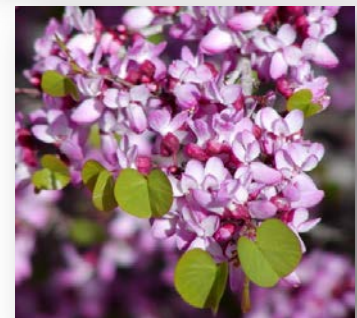

Zauschneria californica

Shrub

- Arctostaphylos d. 'Howard McMinn'
- Arctostaphylos 'John Dourley'
- Arctostaphylos 'Pacific Mist'
- Arctostaphylos 'Sunset'
- Carpenteria c. 'Elizabeth'
- Ceanothus 'Concha'
- Ceanothus 'Dark Star'
- Ceanothus 'Frosty Blue'
- Ceanothus g. h. 'Diamond Heights'
- Ceanothus g. h. 'Yankee Point'
- Ceanothus 'Joyce Coulter'
- Ceanothus 'Julia Phelps'
- Ceanothus m. 'Valley Violet'
- Encelia californica
- Eriogonum fasciculatum

Galvezia speciosa

Rhamnus californica 'Eve Case'

Rosa californica

Salvia clevelandii 'Winifred Gilman'

Aesculus californica

Cercis occidentalis

Tree

- Aesculus californica
- Arbutus menziesii
- Cercis occidentalis
- Platanus racemosa
- Populus fremontii
- Quercus agrifolia
- Quercus douglasii
- Quercus lobata
- Sequoia semp. 'Aptos Blue'
- Sequoia semp. 'Soquel'
- Umbellularia californica